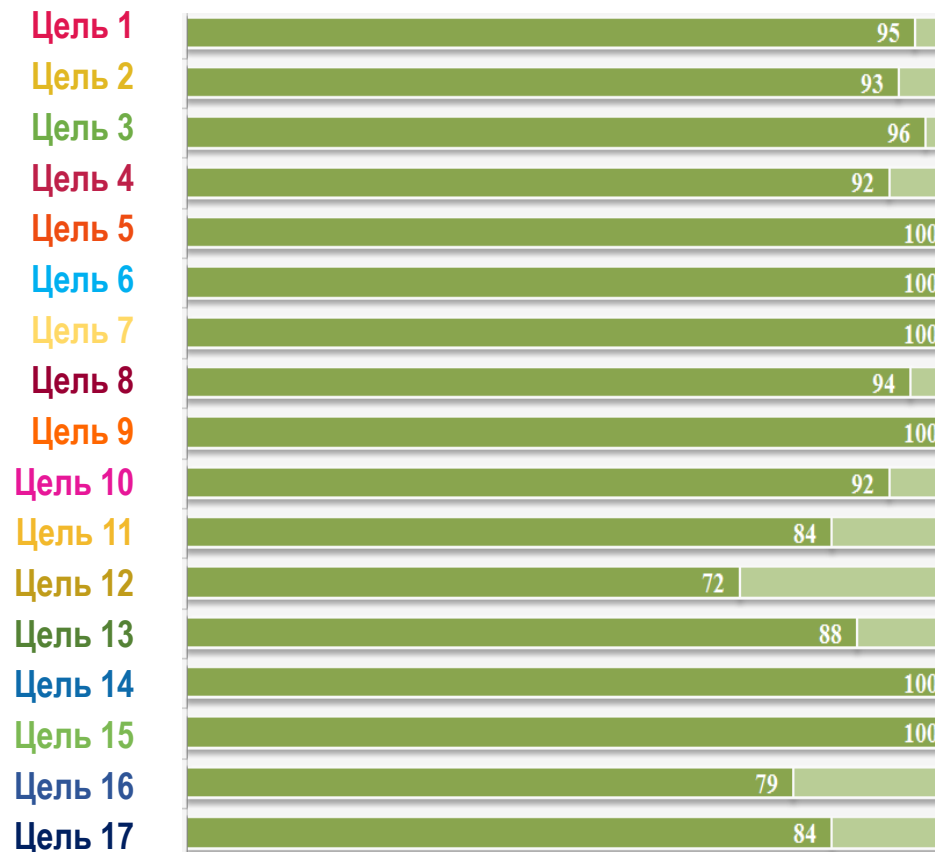

Количество показателей по целям

42
показателя

ДОСТУПНОСТЬ ДАННЫХ ПО ПОКАЗАТЕЛЯМ ЦУР

более **90%**

показателей доступно на НППО

+ 20 п.п.
по сравнению с 2018 годом

ОЦЕНКА ПРОГРЕССА В ДОСТИЖЕНИИ ЦУР

*Оценка прогресса
за период с 2015 по 2022 годы:*

около **80%**

показателей продемонстрировали
значительный прогресс
и достижение высоких
результатов

Наибольший прогресс наблюдается по:

ЦУР 1

ЦУР 5

ЦУР 6

ЦУР 7

ЦУР 10