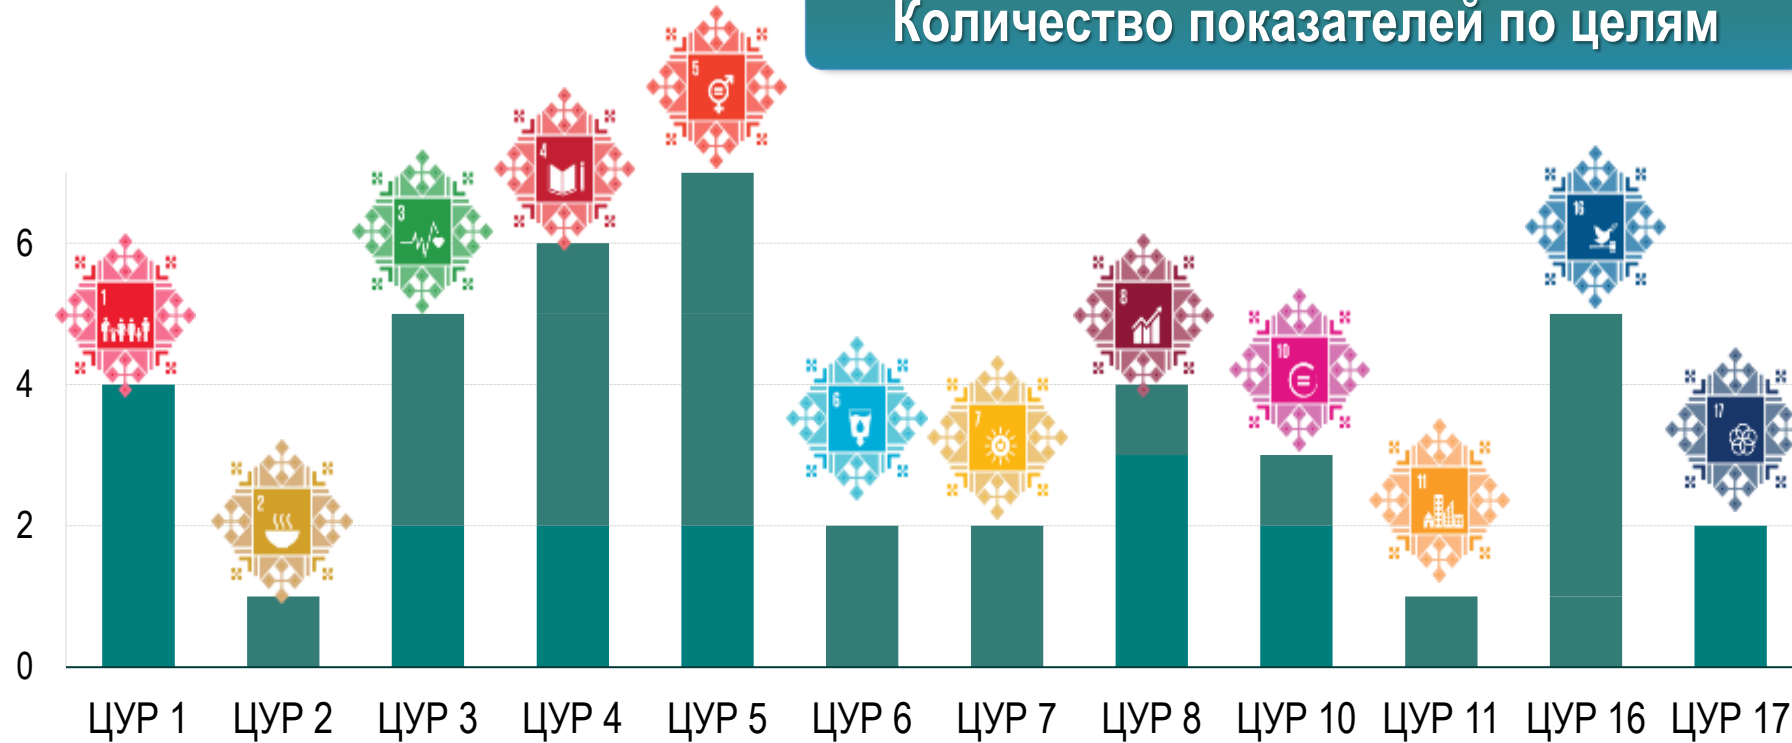

НАЦИОНАЛЬНЫЙ ПЕРЕЧЕНЬ ПОКАЗАТЕЛЕЙ ЦУР

включает
254 показателя

176

соответствует
глобальному перечню

78

отражают национальные
особенности и приоритеты
развития

ЦЕЛИ
УСТОЙЧИВОГО РАЗВИТИЯ В
БЕЛАРУСИ

+ 26%

современные способы визуализации

преобразование данных в машиночитаемые форматы

<http://sdgplatform.belstat.gov.by>

Национальный статистический комитет Республики Беларусь

ИНФОРМАЦИОННЫЙ РЕСУРС ВЫБОРОЧНЫХ ОБСЛЕДОВАНИЙ

Количество показателей по целям

42
показателя

ДОСТУПНОСТЬ ДАННЫХ ПО ПОКАЗАТЕЛЯМ ЦУР

более **90%**

показателей доступно на НППО

+ 20 п.п.
по сравнению с 2018 годом

ОЦЕНКА ПРОГРЕССА В ДОСТИЖЕНИИ ЦУР

*Оценка прогресса
за период с 2015 по 2022 годы:*

около **80%**

показателей продемонстрировали
значительный прогресс
и достижение высоких
результатов

Наибольший прогресс наблюдается по:

ЦУР 1

ЦУР 5

ЦУР 6

ЦУР 7

ЦУР 10