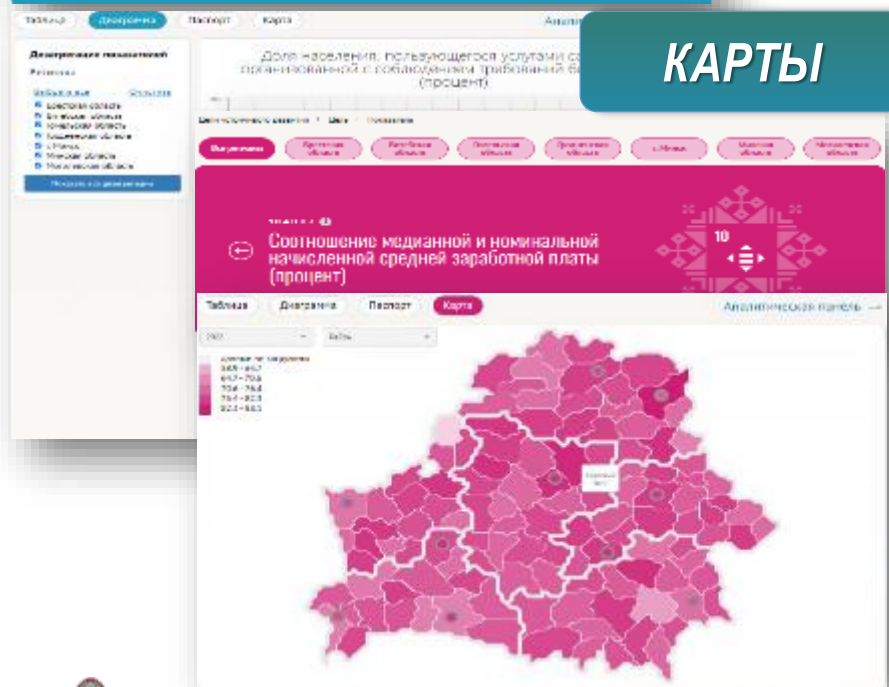

<https://sdgregions.belstat.gov.by>

Национальный статистический
комитет Республики Беларусь

РЕГИОНАЛЬНЫЙ ПЕРЕЧЕНЬ ПОКАЗАТЕЛЕЙ ЦУР

включает

138 показателей

78

соответствуют
национальному перечню

60

отражают специфику
развития регионов

23 показателя
доступны в районном
разрезе

ПЛАТФОРМЫ ДАННЫХ ПО УСТОЙЧИВОМУ РАЗВИТИЮ

ГРАФИКИ

КАРТЫ

Сводная аналитическая панель региональных показателей ЦУР

Выберите регион: 2020, 2015

- Цель 1
- Цель 2
- Цель 3
- Цель 4
- Цель 5
- Цель 6
- Цель 7
- Цель 8
- Цель 9
- Цель 10
- Цель 11
- Цель 12
- Цель 13
- Цель 14
- Цель 15
- Цель 16
- Цель 17

Выберите регион

2020 2019 2018 2017 2016 2015